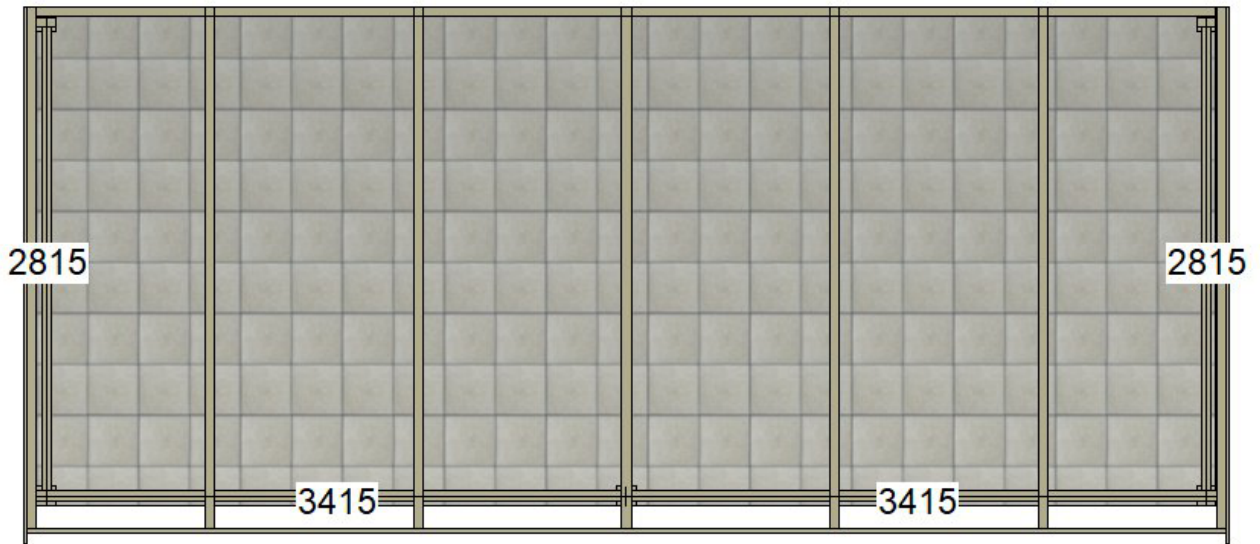

942021 Pulpet - 6945x2930

2700 2930

3300 3300 6945

3300 3300

6945

2524

2000