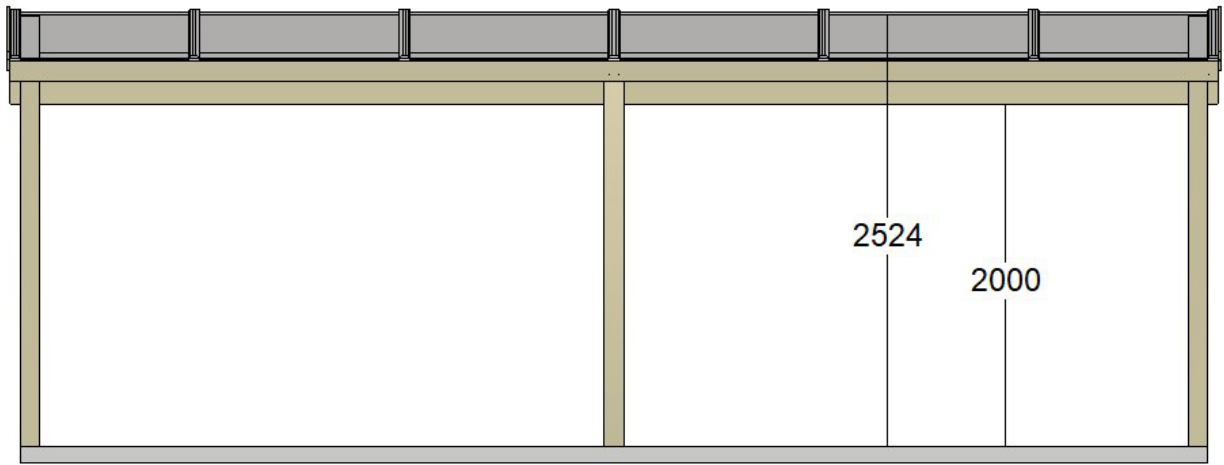

942021 Pulpet - 6945x2930

2700 2930

3300 3300 6945

3300 3300

6945

2524

2000